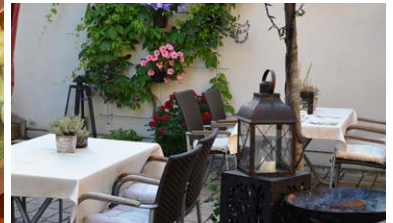

Mitten in Bamberg

Ruhen und schlemmen

*marktfrisch
kreativ
handgemacht
zeitgemäss*

Kleehof
in der Gärtnerstadt

Willkommen bei uns!

Ausgeruht zum leckeren Frühstück

Starten Sie mit unserem vielfältigen Frühstücksbuffet in den Tag. Vom frischen Smoothie bis zur fränkischen Wurstplatte – für jeden Geschmack etwas dabei.

Serviert im Wintergarten oder bei schönem Wetter in unserem Hofgärtla.

Schiefe Wände, hohe Decken und offene
Holzbalken – urgemütlich.

Im denkmalgeschützten Stadthaus erwarten
Sie 46 stilvoll eingerichtete Zimmer – einfach
zum Wohlfühlen.

Klein-Venedig, mitten in Bamberg.
Eine der vielen Besonderheiten unserer Stadt.

Küche und Bar

Genussvoll essen und trinken

Hungrig vom Tag?
Lust auf einen guten Tropfen in gemütlicher
Atmosphäre? Genau richtig im Kleehof!
Unser Sommelier Thommy Beyer hilft gerne.

Marktfrisch, regional, vielfältig – Klee Hof in der Gärtnerstadt

Feiern und Tagen

Perfekt geplant – entspannt für Sie

Sie haben etwas zu feiern? Wir richten alles, damit Sie unbeschwert genießen können.
Tagung oder Präsentation organisieren? Wir helfen Ihnen, mit allem was dazu gehört.