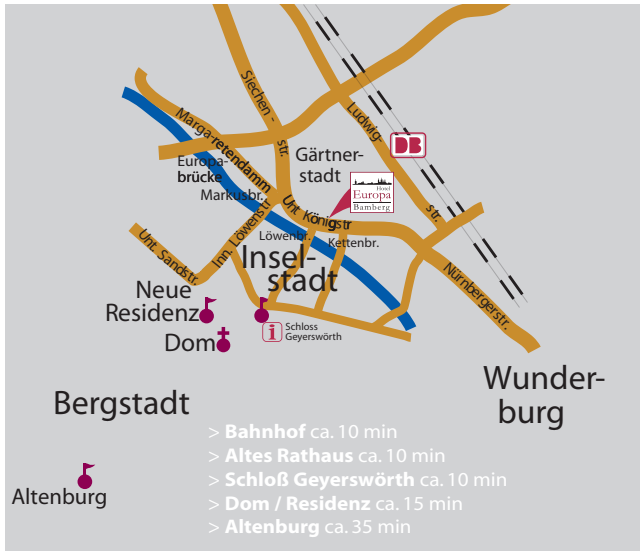

Mitten in Bamberg

Ruhen und schlemmen

*marktfrisch
kreativ
handgemacht
zeitgemäss*

Kleehof
in der Gärtnerstadt

Willkommen bei uns!

Ausgeruht zum leckeren Frühstück

Starten Sie mit unserem vielfältigen Frühstücksbuffet in den Tag. Vom frischen Smoothie bis zur fränkischen Wurstplatte – für jeden Geschmack etwas dabei.

Gerne für Sie da

Gunda Klarmann und Kristina Franzke

Die Hoteldirektorin mit Liebe fürs
Detail und die ausgezeichnete
Küchenmeisterin kümmern sich
mit Freude um Sie!

Kleehof
in der Gärtnerstadt 

Unser Serviceteam: stets mit einem echten Lächeln auf den Lippen.

Ein guter Platz

Zu Fuß durchs Weltkulturerbe

Nahе der Fußgängerzone und somit schnell auf direkten Weg in die historische Altstadt sind Sie bei uns an einem guten Platz.

Die schönsten Sehenswürdigkeiten und den Bahnhof erreichen Sie bequem zu Fuß. Eigene Parkplätze in der Tiefgarage Königstraße.

Klein-Venedig, mitten in Bamberg.
Eine der vielen Besonderheiten unserer Stadt.

Küche und Bar

Genussvoll essen und trinken

Hungrig vom Tag?
Lust auf einen guten Tropfen in gemütlicher
Atmosphäre? Genau richtig im Kleehof!
Unser Sommelier Thommy Beyer hilft gerne.