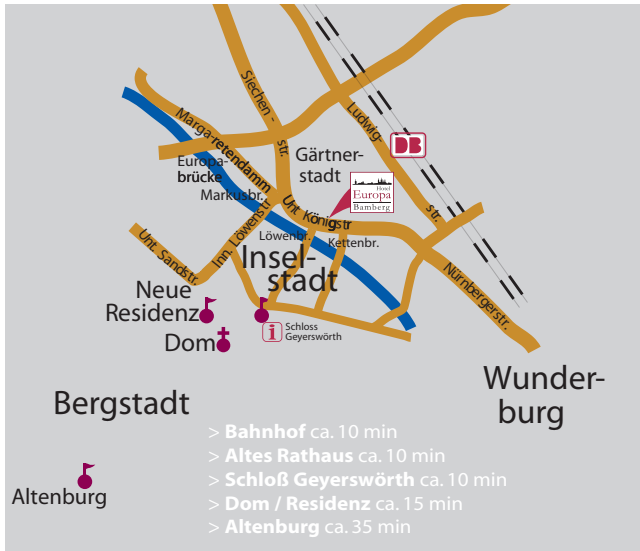

Mitten in Bamberg

Ruhen und schlemmen

*marktfrisch
kreativ
handgemacht
zeitgemäss*

Kleehof
in der Gärtnerstadt

Willkommen bei uns!

Ausgeruht zum leckeren Frühstück

Starten Sie mit unserem vielfältigen Frühstücksbuffet in den Tag. Vom frischen Smoothie bis zur fränkischen Wurstplatte – für jeden Geschmack etwas dabei.

Ein guter Platz

Zu Fuß durchs Weltkulturerbe

Nahe der Fußgängerzone und somit schnell auf direkten Weg in die historische Altstadt sind Sie bei uns an einem guten Platz.

Die schönsten Sehenswürdigkeiten und den Bahnhof erreichen Sie bequem zu Fuß. Eigene Parkplätze in der Tiefgarage Königstraße.

Klein-Venedig, mitten in Bamberg.
Eine der vielen Besonderheiten unserer Stadt.

Küche und Bar

Genussvoll essen und trinken

Hungrig vom Tag?
Lust auf einen guten Tropfen in gemütlicher
Atmosphäre? Genau richtig im Kleehof!
Unser Sommelier Thommy Beyer hilft gerne.