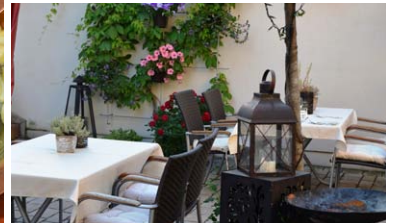

Mitten in Bamberg

Ruhen und schlemmen

*marktfrisch
kreativ
handgemacht
zeitgemäss*

Kleehof
in der Gärtnerstadt

Willkommen bei uns!

Ausgeruht zum leckeren Frühstück

Starten Sie mit unserem vielfältigen Frühstücksbuffet in den Tag. Vom frischen Smoothie bis zur fränkischen Wurstplatte – für jeden Geschmack etwas dabei.

Serviert im Wintergarten oder bei schönem Wetter in unserem Hofgärtla.

Schiefe Wände, hohe Decken und offene
Holzbalken – urgemütlich.

Im denkmalgeschützten Stadthaus erwarten
Sie 46 stilvoll eingerichtete Zimmer – einfach
zum Wohlfühlen.

Klein-Venedig, mitten in Bamberg.
Eine der vielen Besonderheiten unserer Stadt.

Küche und Bar

Genussvoll essen und trinken

Hungrig vom Tag?
Lust auf einen guten Tropfen in gemütlicher
Atmosphäre? Genau richtig im Kleehof!
Unser Sommelier Thommy Beyer hilft gerne.

Marktfrisch, regional, vielfältig – Kleehof in der Gärtnerstadt

Feiern und Tagen

Perfekt geplant – entspannt für Sie

Sie haben etwas zu feiern? Wir richten alles, damit Sie unbeschwert genießen können.
Tagung oder Präsentation organisieren? Wir helfen Ihnen, mit allem was dazu gehört.